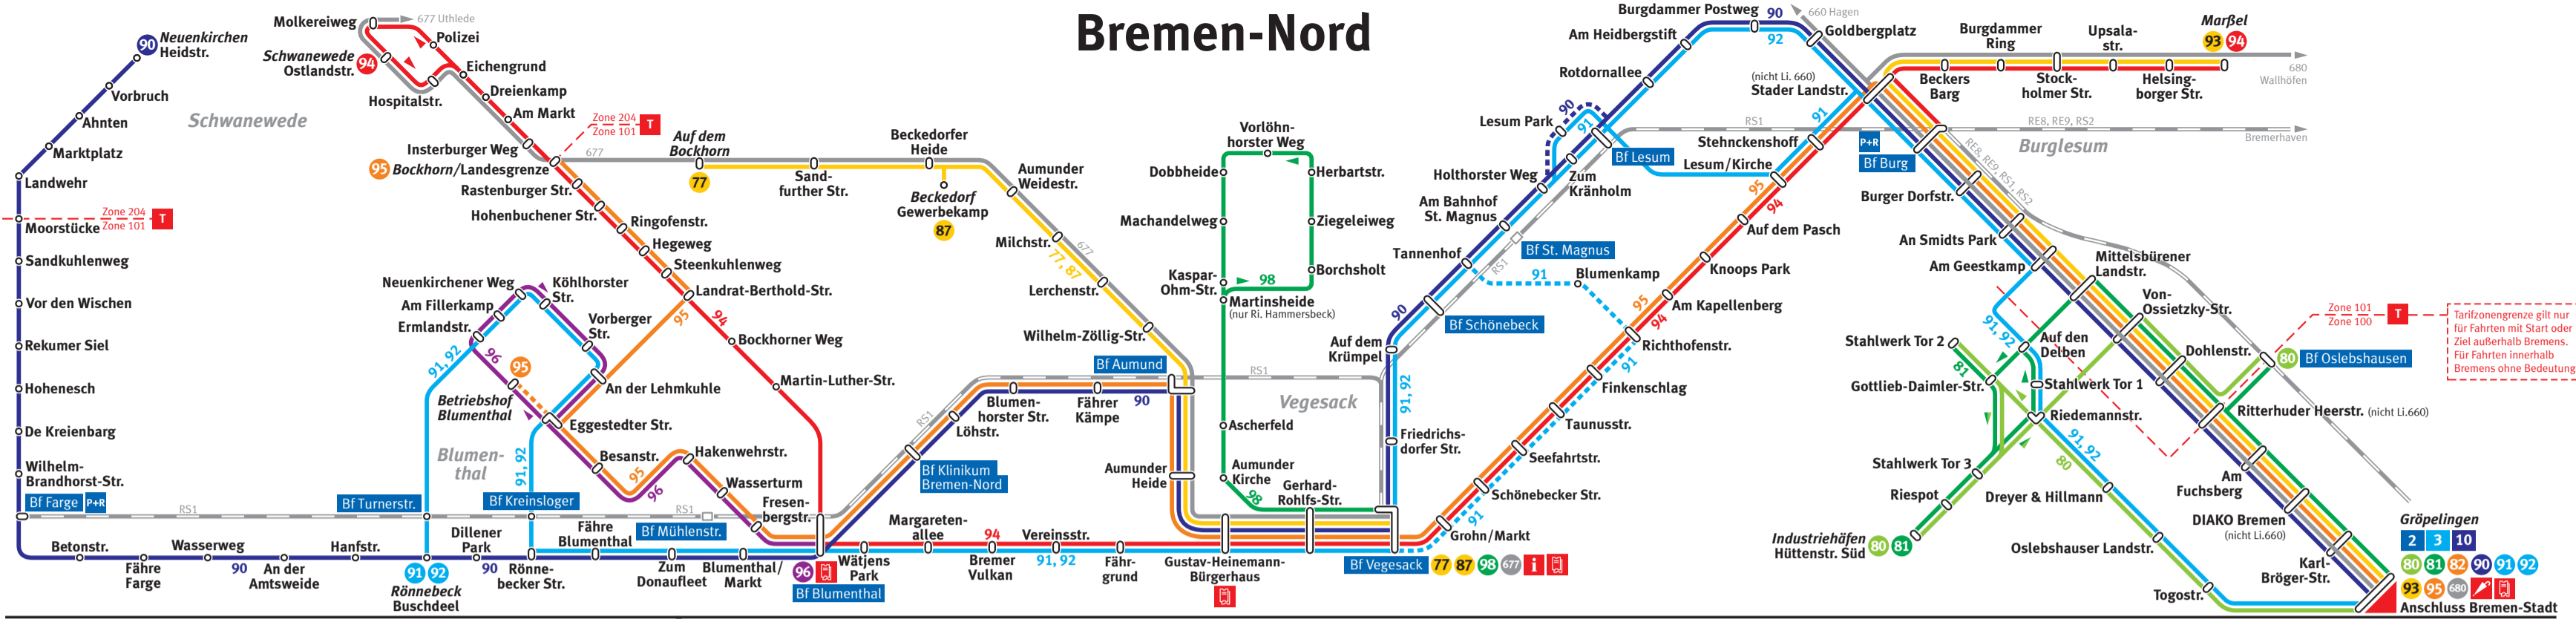

Bremen-Nord

ZEICHENERKLÄRUNG

Stand: 3/2018
Änderungen vorbehalten

Linien 1–10 Straßenbahn	Zone 100
Linien 20–99 Stadtbus	Tarifzonengrenze
ab Linie 101 Regionalbus	BSAG-Kundencenter
Eisenbahn	BSAG-Fundbüro (Gröpelingen)
zeitweise abweichende Linienführung	Ticketautomat (in Planung)
Schnelllinie	Park + Ride

VBN-24h-Serviceauskunft: 0421/59 60 59

Bremen-Stadt

INTERAKTIVER LINIENNETZPLAN