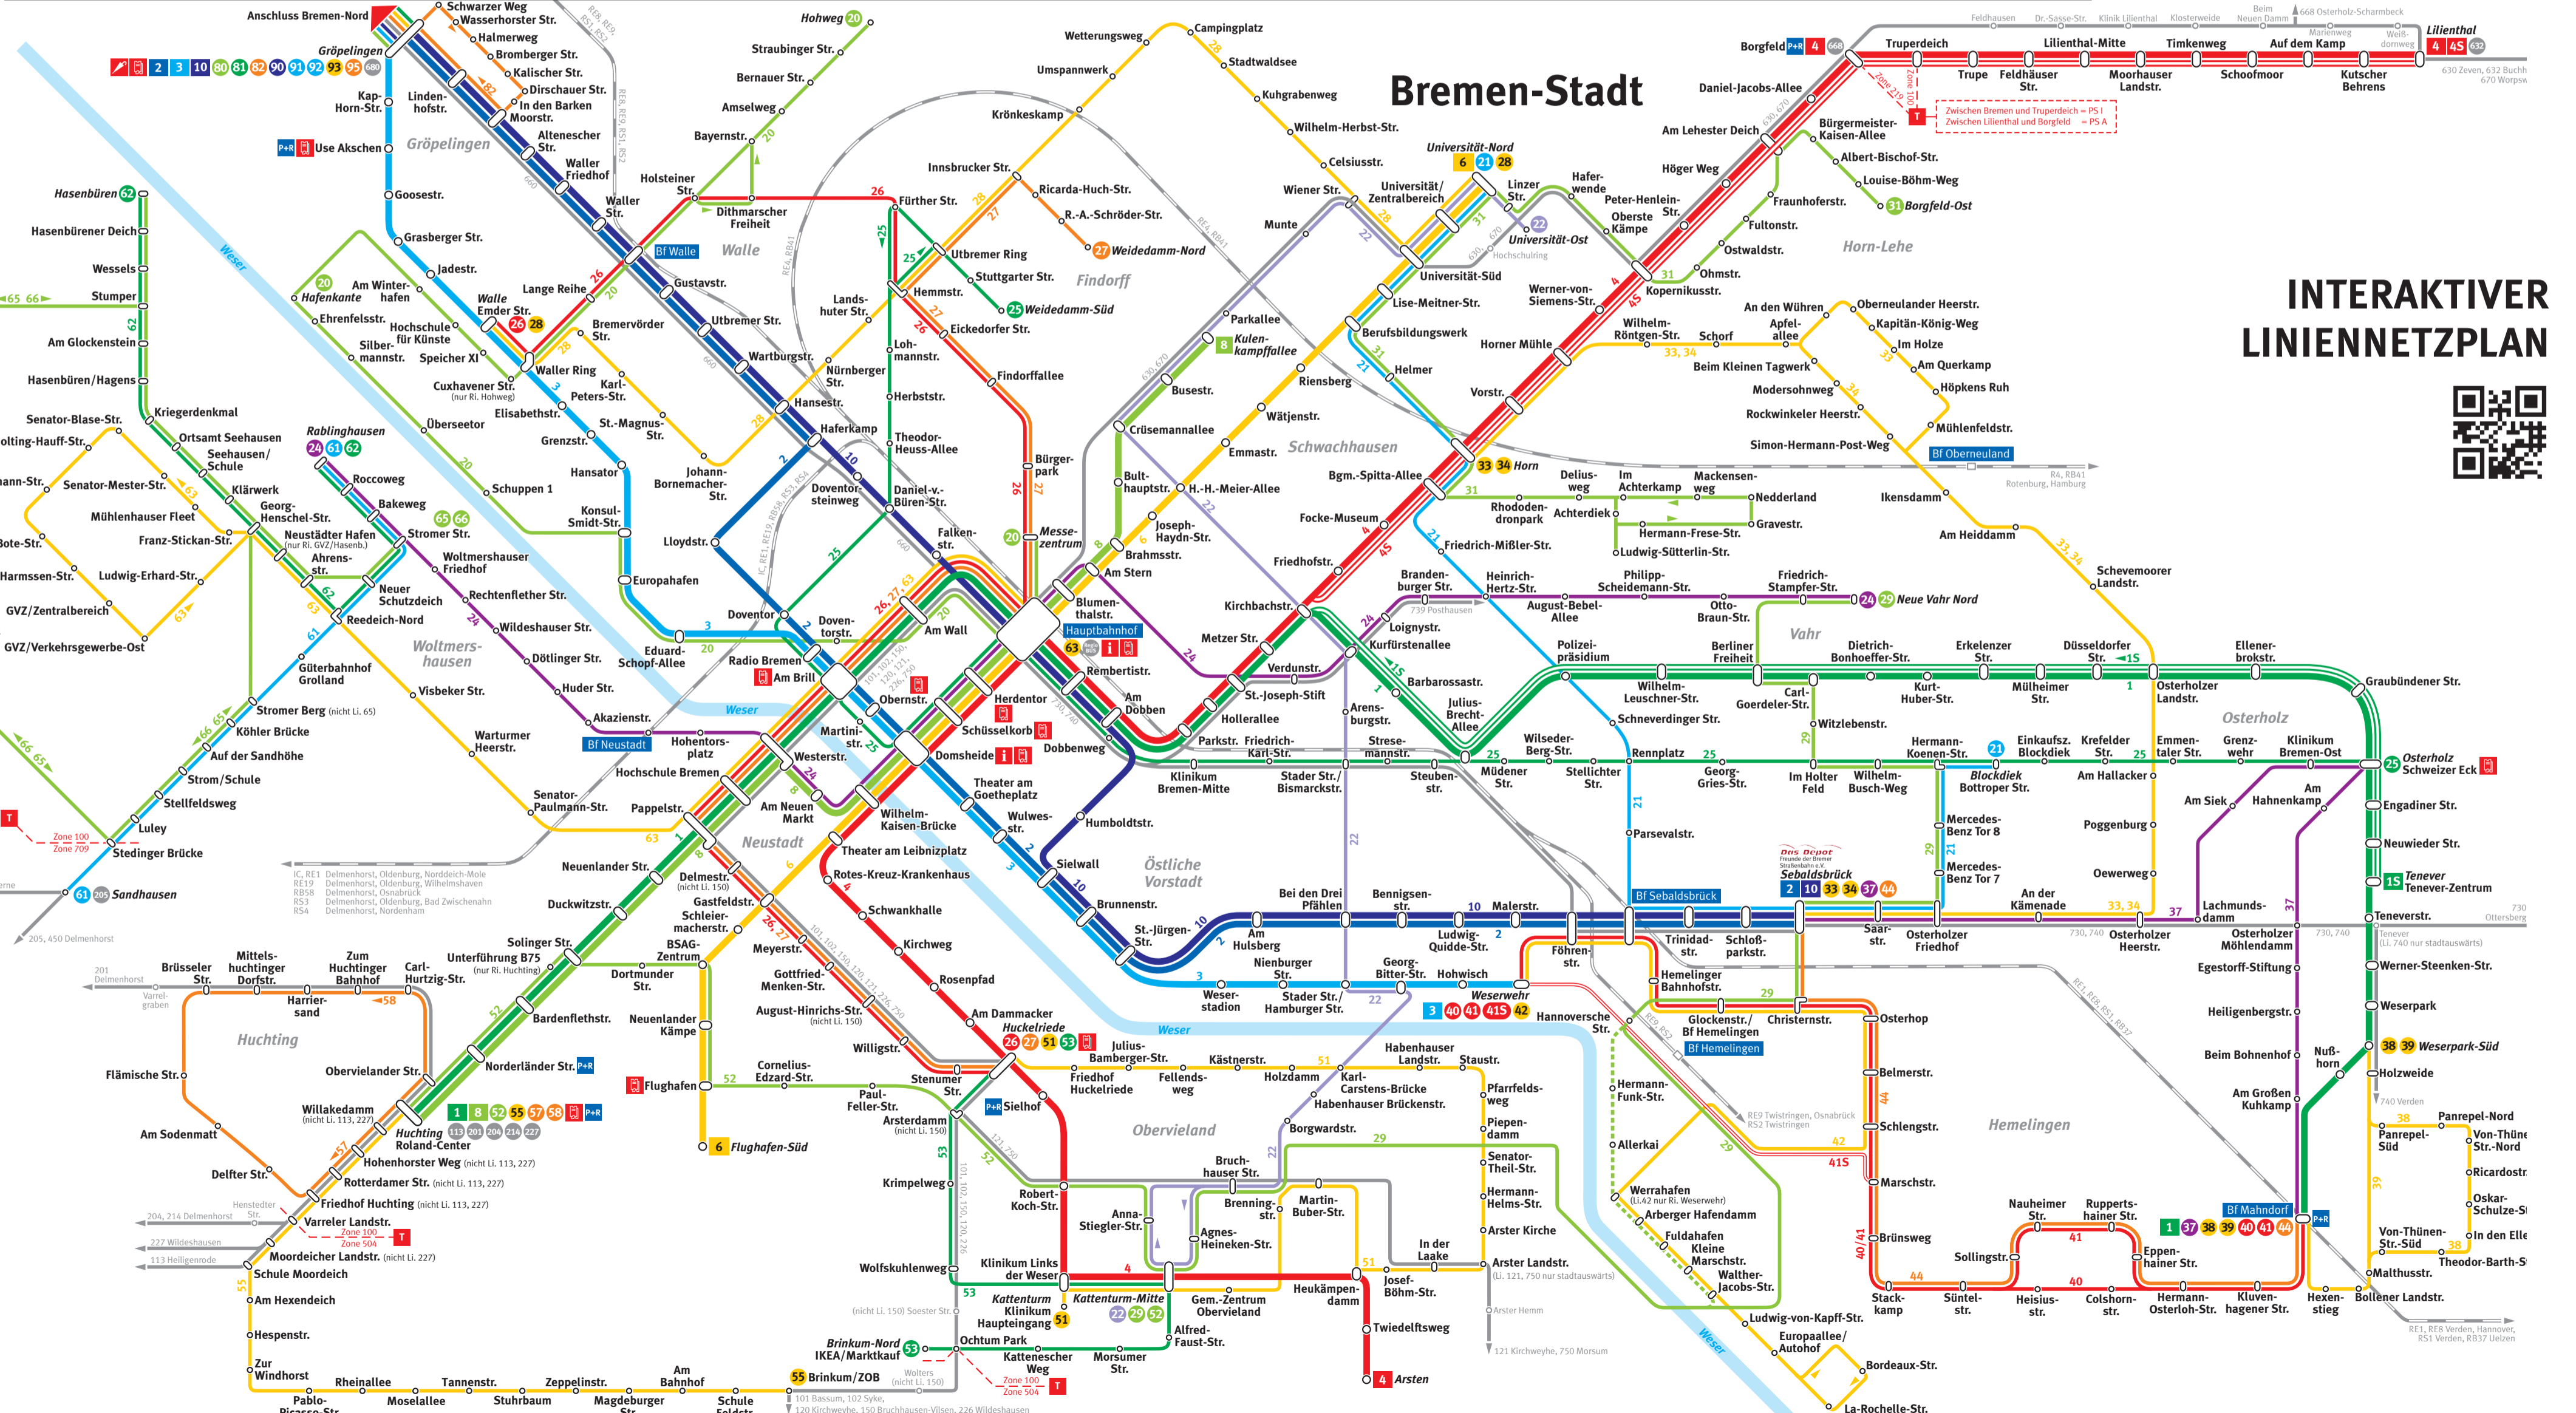

Bremen-Nord

ZEICHENERKLÄRUNG

Stand: 3/2018
Änderungen vorbehalten

Linien 1–10 Straßenbahn	Zone 100
Linien 20–99 Stadtbus	Tarifzonengrenze
ab Linie 101 Regionalbus	BSAG-Kundencenter
Eisenbahn	BSAG-Fundbüro (Gröpelingen)
zeitweise abweichende Linienführung	Ticketautomat (in Planung)
Schnelllinie	Park + Ride

VBN-24h-Serviceauskunft: 0421/59 60 59

Bremen-Stadt

INTERAKTIVER LINIENNETZPLAN